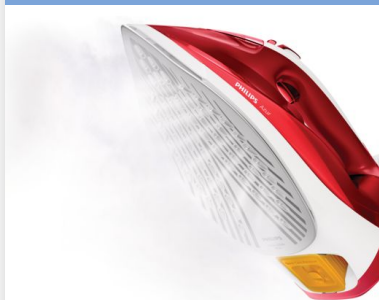

# PHILIPS

Napařovací žehlička

Azur

Trvalý výstup páry 50 g/min

Parní ráz 220 g

Žehlicí plocha SteamGlide Plus

GC4554/40

## Výkon páry, garance

S našim vylepšeným systémem Quick Calc Release

Díky našemu inovativnímu designu se částice vápníku snadno odbourávají a poté jsou automaticky přeneseny do vyjímatelné nádoby na vodní kámen. Vodního kamene se lze snadno zbavit za méně než 15 vteřin, což přináší skvělé dlouhodobé výsledky.